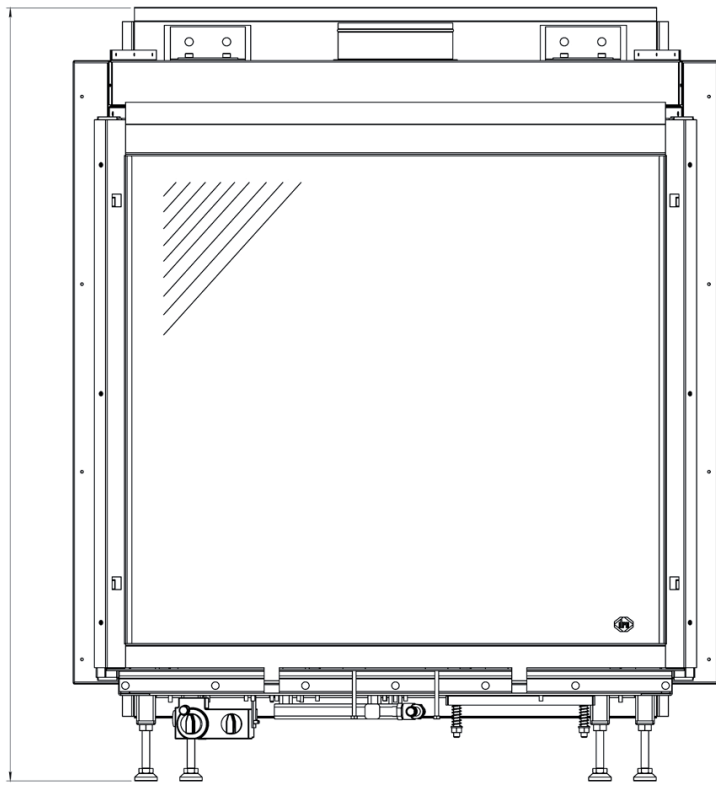

min 980  
max 1030

Gebruik uitsluitend na schriftelijke toestemming DRU Verwarming B.V.  
Usage only after written consent from DRU Verwarming B.V.

[www.drufire.com](http://www.drufire.com)

*Passeo Slim Line II*