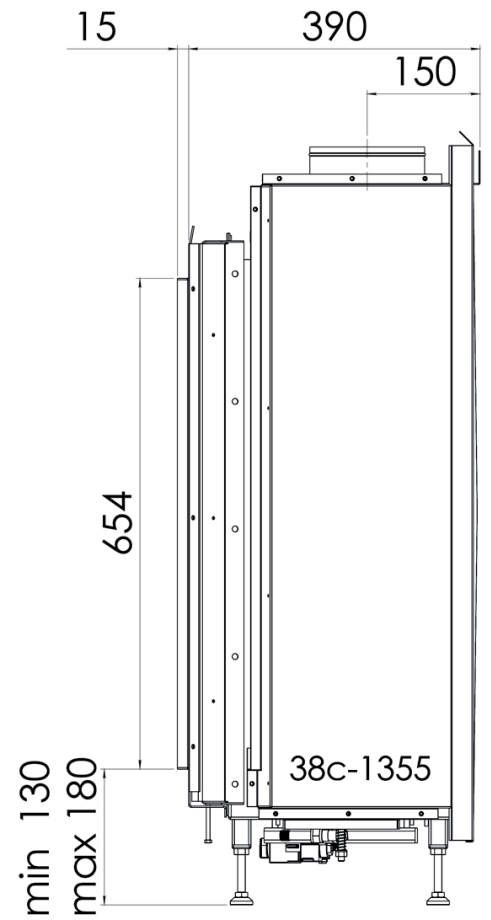

min 980  
max 1030

Gebruik uitsluitend na schriftelijke toestemming DRU Verwarming B.V.  
Usage only after written consent from DRU Verwarming B.V.

[www.drufire.com](http://www.drufire.com)

*Passeo Slim Line II*